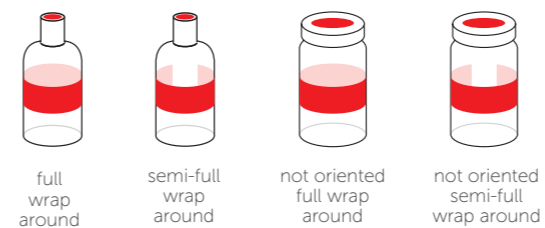

LABELS APPLICATION