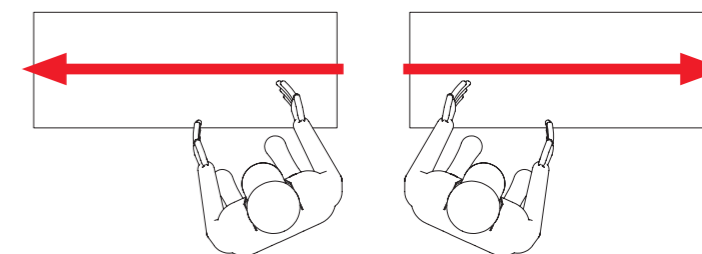

DIRECTIONS

Aligner and double body spacer