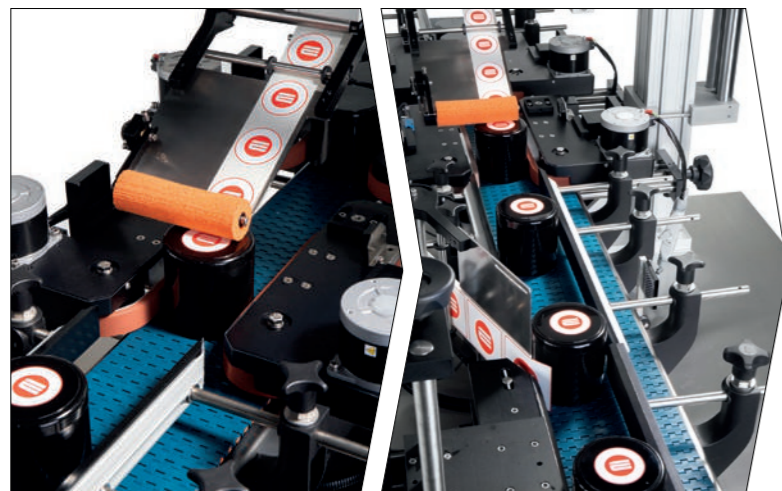

SATURNO 2T TOP & WRAP IN ACTION