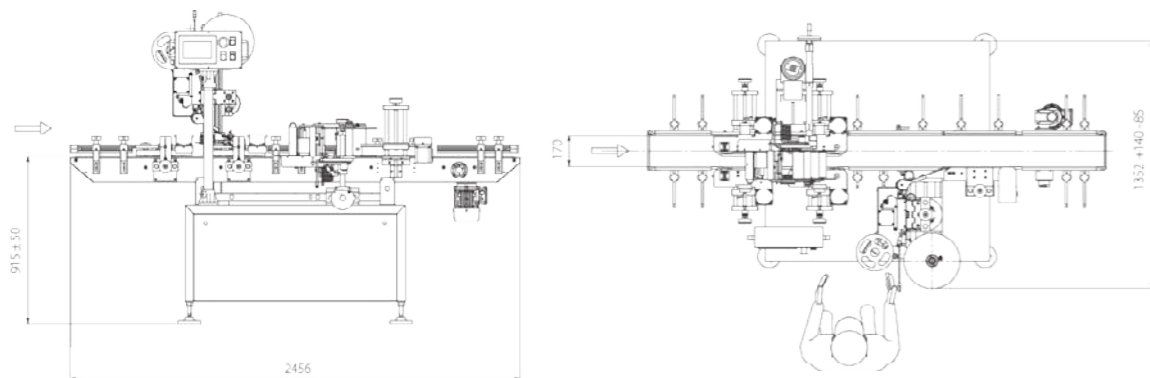

## FULL OR SEMI-FULL WRAP AROUND

Totally synchronized system with 2 heads for labelling on the top and on the body cylindrical products (diameter 30 to 150 mm), with 0-30 m / min variable speed conveyor belt and color touch screen. Labels from 10 to 230 mm width and 300 mm long. Can record till 50 receipts.

## AVVOLGIMENTO COMPLETO O SEMI-COMPLETO

Linea compatta totalmente sincronizzata a 2 teste per etichettatura di prodotti cilindrici sia per etichetta superiore che avvolgente (diametro da 30 a 150 mm), con nastro trasportatore a velocità variabile 0-30 m/min e touch screen a colori. Etichette con larghezza compresa tra 10 e 230 mm e lunghezza massima di 300 mm. Può memorizzare fino a 50 ricette.

## DIMENSIONS